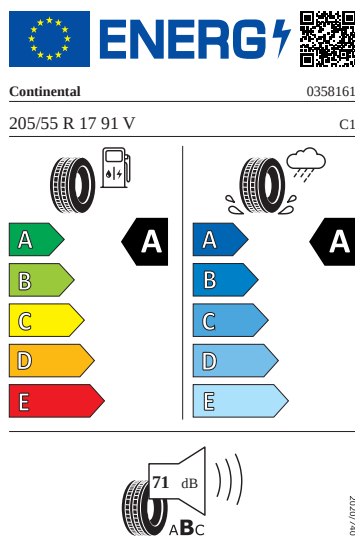

Energetické štítky pneumatik

- Continental 205.0/55.0 R17

- Goodyear 205.0/55.0 R17