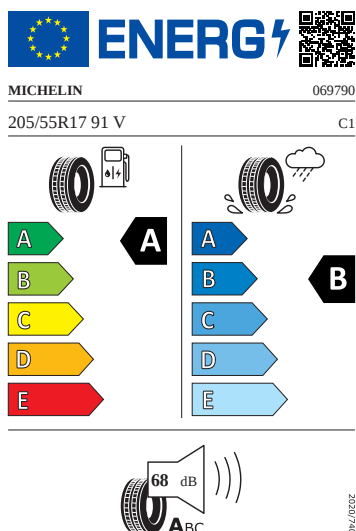

- Alarm

Vnější výbava

- Nárazníky v barvě vozidla
- Ozdobné lišty standardní
- Vnější zpětné zrcátko vpravo, konvexní
- Vnější zpětné zrcátko vlevo, konvexní
- Kliky a vnější zpětná zrcátka v barvě vozu
- El. nastavitelná a vyhřívaná vnější zpětná zrcátka
- LED hlavní světlomety
- Stěrač zadního okna s ostříkovačem a stupňovým intervalem stírání
- Základní LED zadní svítilny
- Příprava pro tažné zařízení
- Parkovací senzory vpředu a vzadu

Vnitřní výbava

- Upínací přípravek v zavazadlovém prostoru
- Elektrické ovládání oken vpředu a vzadu
- Víko schránky před spolujezdcem, s osvětlením
- Síťový program
- Hlavice/madlo řadící páky z kůže
- Schránka na brýle
- Dekorační obložení šedý Crepe, orámování černé
- Sunset
- Automatické stmívání pro vnitřní zpětné zrcátko
- Dvouzónový CLIMATRONIC

Motor a převodovka

- Systém Start/Stop

Kola a pneumatiky

- Pneumatiky 205/55 R17 91V se superoptimalizovaným valivým odporem generace 2
- Kola z lehké slitiny 6,5J x 17" Kajam stříbrná s aero kryty
- Rezervní kolo neplnohodnotné
- Kryt kola uprostřed

Vnitřní vybavení

- Multifunkční kožený volant pro DSG s pádly

Energetické štítky pneumatik

- Michelin 205/55 R17

- Goodyear 205/55 R17