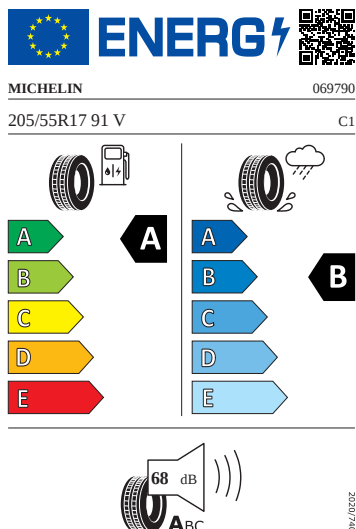

Motor a převodovka

- Systém Start/Stop

Kola a pneumatiky

- Pneumatiky 205/55 R17 91V se superoptimalizovaným valivým odporem generace 2
- Kola z lehké slitiny 6,5J x 17" Kajam stříbrná s aero kryty
- Rezervní kolo neplnohodnotné
- Kryt kola uprostřed

Vnitřní vybavení

- Multifunkční kožený volant pro DSG s pádly

Energetické štítky pneumatik

- Michelin 205/55 R17

- Goodyear 205/55 R17

GOODYEAR

546612

205/55R17 91 V