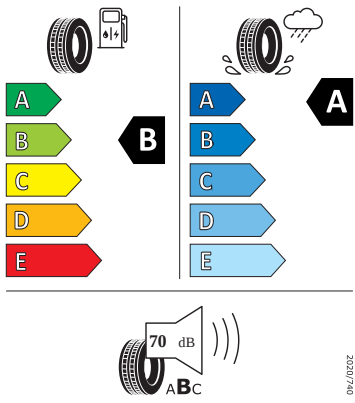

- Pirelli 235/45 R18

PIRELLI

41128

235/45R18 94 W

C1